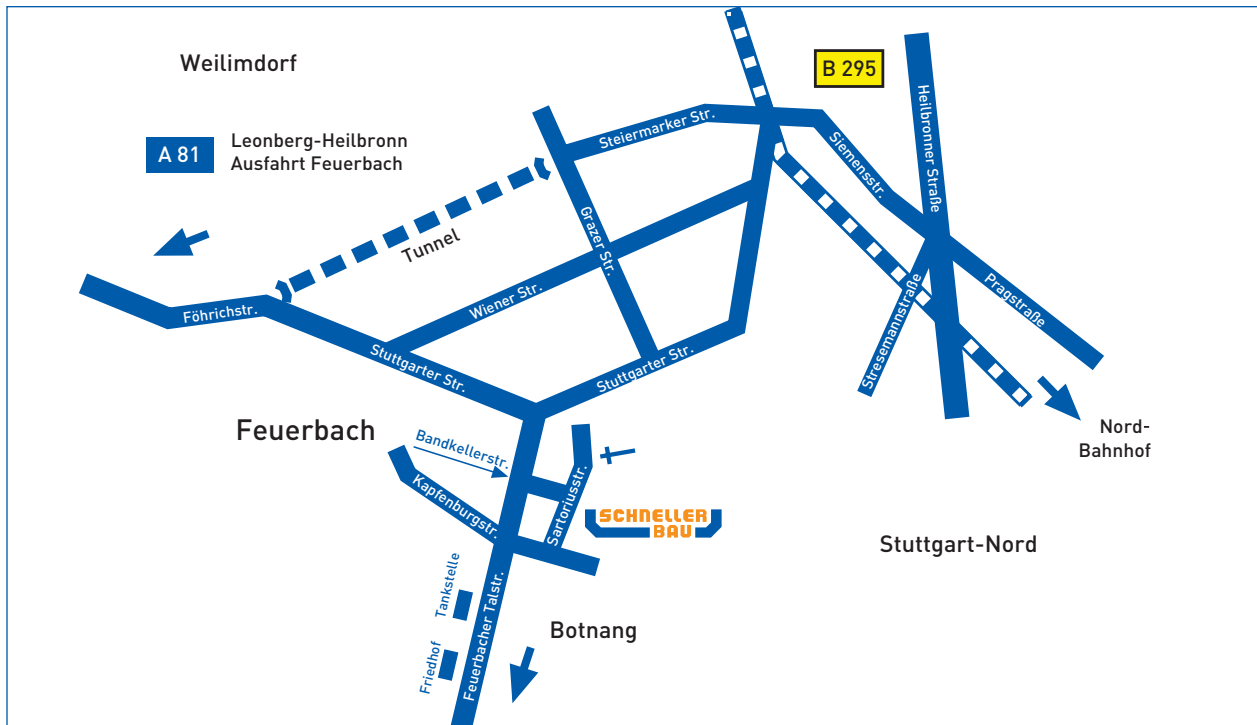

ANFAHRTSKIZZE

WEGBESCHREIBUNG

Die Lage

Das Büro befindet sich in der Bandkellerstraße 5 in Feuerbach im Bereich des alten Ortskerns in Richtung Stuttgart-Botnang.

Sie kommen...

...aus Richtung Stuttgart / Bad Cannstatt (Pragsattel):

Pragsattel B295 Rt. Weil der Stadt / Auf der B295 fahren bis vor den Tunnel in Feuerbach / An letzter Möglichkeit vor der Tunnelleinfahrt rechts abfahren / Links in die Grazerstraße abbiegen / Rechts in die Wienerstraße / Nach der Tankstelle links in Stuttgarter Str. abbiegen / Ausschilderung Botnang folgen / In der Feuerbacher Talstr. nach rechts abbiegen / Die 3. Querstraße links ist die Bandkellerstraße.

...von der Autobahn A81 (Leonberg-Heilbronn) Ausfahrt Feuerbach:

Auf der B295 Richtung Stuttgart (ca. 4-5 km) / Nach dem Ortsschild Stgt-Feuerbach vor dem Tunnel rechts abfahren / Gerade aus bis zu einer größeren Ampelkreuzung / Der Hauptstraße folgend nach rechts abbiegen / Ausschilderung Backnang folgen / Nach dem großen Klinkergebäude rechts in die Feuerbacher Talstr. einbiegen / Die 3. Querstraße links ist die Bandkellerstraße.

...von Stuttgart-Botnang:

Nach dem Ortsschild Stuttgart-Feuerbach weiter entlang der Feuerbacher Talstr. fahren / Links ist ein Friedhof, danach eine Tankstelle / Die erste größere Ampelkreuzung überqueren / Die nächste Straße rechts ist die Bandkellerstraße.